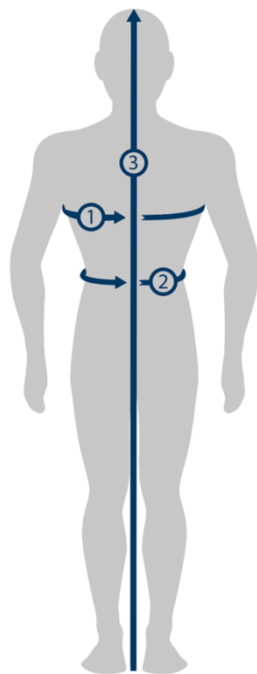

COMBINAISON

TAILLE	80	88	96	104	112	120	128	136	144
1 TOUR DE POITRINE	80-88	88-96	96-104	104-112	112-120	120-128	128-136	136-144	144-152

STATURE	C	M	L	XL
3 STATURE	152-164	164-176	176-188	188-206