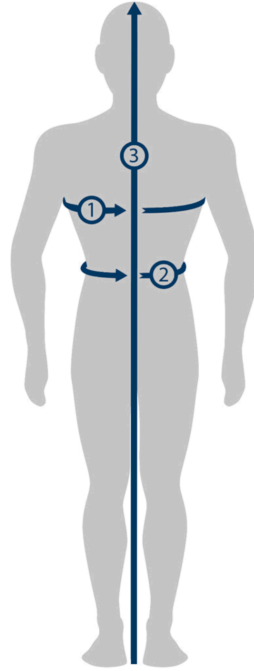

VESTES FLOTTANTES

TAILLE	XS	S	M	L	XL	2XL	3XL	4XL
1 TOUR DE POITRINE	76-84	84-92	92-100	100-108	108-116	116-124	124-132	132-140
3 STATURE	148-156	156-164	164-172	172-180	180-188	188-196	196-204	196-204