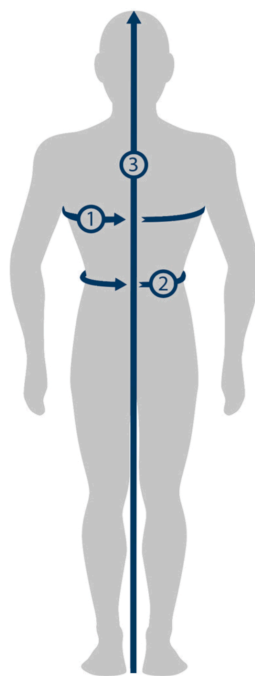

# BOLERO FLOTTANT

<b>TAILLE</b>	<b>XS</b>	<b>S</b>	<b>M</b>	<b>L</b>	<b>XL</b>	<b>2XL</b>	<b>3XL</b>
1 TOUR DE POITRINE	76-84	84-92	92-100	100-108	108-116	116-124	124-132
3 STATURE	152-164	158-170	164-176	170-182	176-188	182-094	188-200