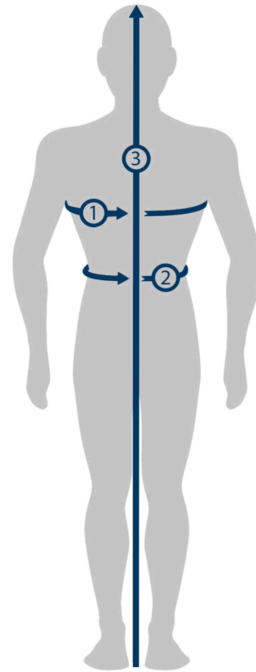

BALDER ET AMON

TAILLE	XS	S	M	L	XL	2XL	3XL	4XL
1 TOUR DE POITRINE	76-86	86-94	94-102	102-110	110-118	118-126	126-134	134-142
3 STATURE	156-164	164-172	172-180	180-188	188-196	196-204	204-212	204-212